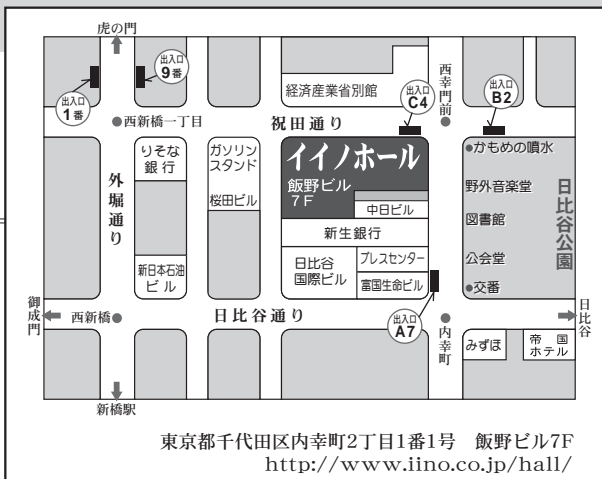

### 会場案内

東京都千代田区 **イイノホール** 飯野ビル7F

### 交通

- 地下鉄の各出入口より、徒歩1~3分
  - ・千代田線「霞ヶ関」駅 … イイノホール出入口=C4直結
  - ・日比谷線「霞ヶ関」駅 … 千代田線 C4出入口へ地下通路連絡
  - ・丸の内線「霞ヶ関」駅 … イイノホール方面出入口=B2
  - ・銀座線「虎の門」駅 … 新橋方面出入口=1番、9番
  - ・三田線「内幸町」駅 … イイノホール方面出入口=A7
- JR線「新橋」駅下車 日比谷口より徒歩約10分